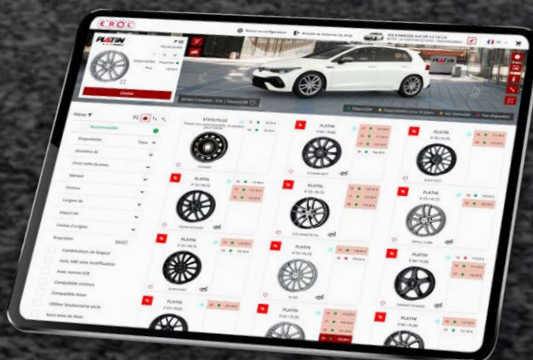

Prix TTC publics à partir de

Collection pages 10 et 24

JANTES RACING LÉGÈRES

JUSQU'AU 22"

TEC GT 8
rosé gold

Existe aussi en
argent et noir brillant

TEC GT Race-I
gun mat

Existe aussi en
bronze mat et noir brillant

NOUVEAU CONFIGURATEUR 3D

Configurez votre voiture sur
configurateur.erol.fr

Tarifs TTC publics magasins sous réserve d'erreur d'impression. Incl. 20% TVA. Offre valable jusqu'au 30 juin 2024 dans la limite des stocks disponibles.